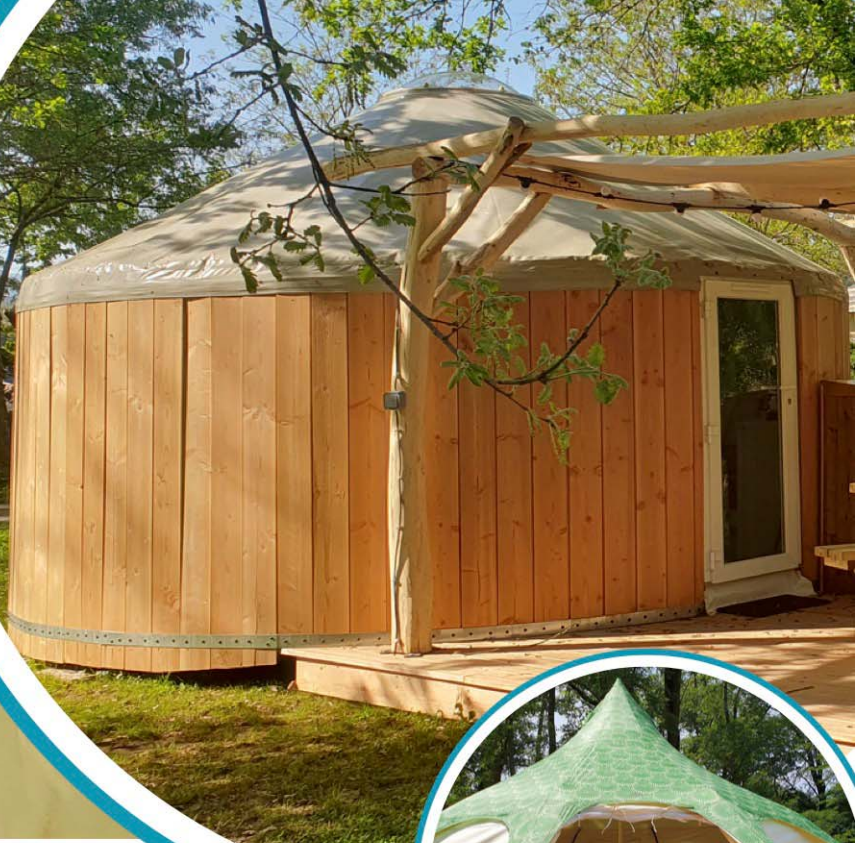

CAMPING ★★★

LA TURELURE
NATURE ZEN

VILLAGE NATURE ZEN

365 IMPASSE DE FONTANE
07110 UZER

LOCATION LOTUS OU PETITE YOURTE

17 À 19 M2 - MAX 8 PERSONNES

1h	10 €
Demi journée (4H)	35 €
Journée (8H)	60 €
Deux jours (2x8H)	100 €
3 jours (3x8H)	150 €
1 semaine (7x8H)	300 €
1h/semaine (POUR 4 SEMAINES)	35 €